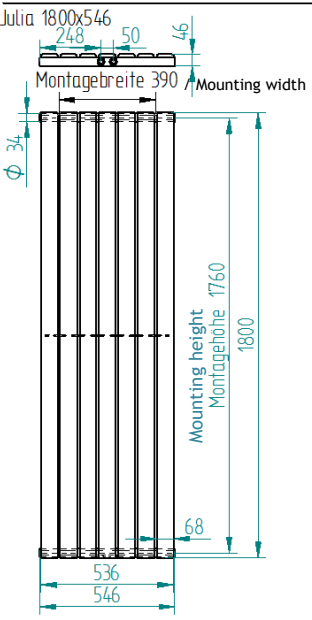

Im Set enthalten / The set contains:

Sie brauchen / You need:

Ca. 80 mm tiefe Bohrungen in die Wand anbringen.

Drill about 80 mm deep holes into the wall.

Radiator Julia 1600 single-layer

Heizkörper Julia 1600 einlagig

Radiator Julia 1800 single-layer

Heizkörper Julia 1800 einlagig

Radiator Julia 1600 double-layer

Heizkörper Julia 1600 doppelagig

Radiator Julia 1800 double-layer

Heizkörper Julia 1800 doppelagig

Heizkörper / Radiator Julia 1600/1800 x 702

Julia 1600x702 einlagig / single-layer

Julia 1600x702 doppelagig / double-layer

Julia 1800x702 einlagig / single-layer

Julia 1800x702 doppelagig / double-layer