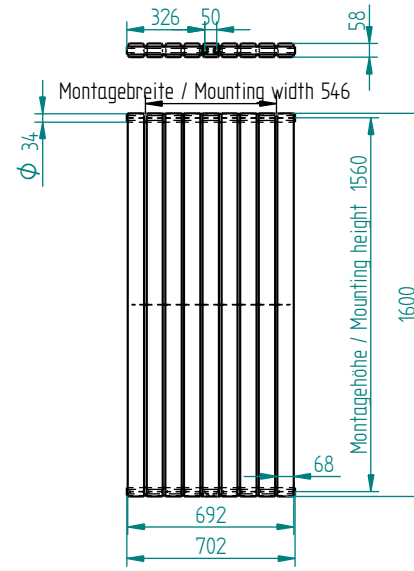

Im Set enthalten / The set contains:

Sie brauchen / You need:

Ca. 80 mm tiefe Bohrungen in die Wand anbringen.

Drill about 80 mm deep holes into the wall.

Radiator Julia 1600 single-layer

Heizkörper Julia 1600 einlagig

Radiator Julia 1800 single-layer

Heizkörper Julia 1800 einlagig

Radiator Julia 1600 double-layer

Heizkörper Julia 1600 doppelagig

Radiator Julia 1800 double-layer

Heizkörper Julia 1800 doppelagig

Heizkörper / Radiator Julia 1600/1800 x 702

Julia 1600x702 einlagig / single-layer

Julia 1600x702 doppelagig / double-layer

Julia 1800x702 einlagig / single-layer

Julia 1800x702 doppelagig / double-layer