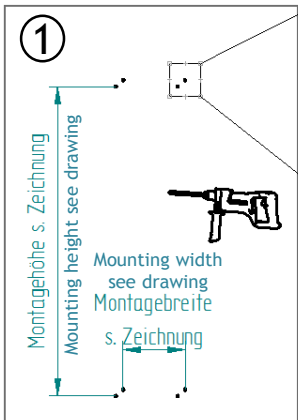

Im Set enthalten / The set contains:

Sie brauchen / You need:

Ca. 80 mm tiefe Bohrungen in die Wand anbringen.

Drill about 80 mm deep holes into the wall.

Radiator Julia 1600 single-layer

Heizkörper Julia 1600 einlagig

Radiator Julia 1800 single-layer

Heizkörper Julia 1800 einlagig

Radiator Julia 1600 double-layer

Heizkörper Julia 1600 doppelagig

Radiator Julia 1800 double-layer

Heizkörper Julia 1800 doppelagig

Heizkörper / Radiator Julia 1600/1800 x 702

Julia 1600x702 einlagig / single-layer

Julia 1600x702 doppelagig / double-layer

Julia 1800x702 einlagig / single-layer

Julia 1800x702 doppelagig / double-layer