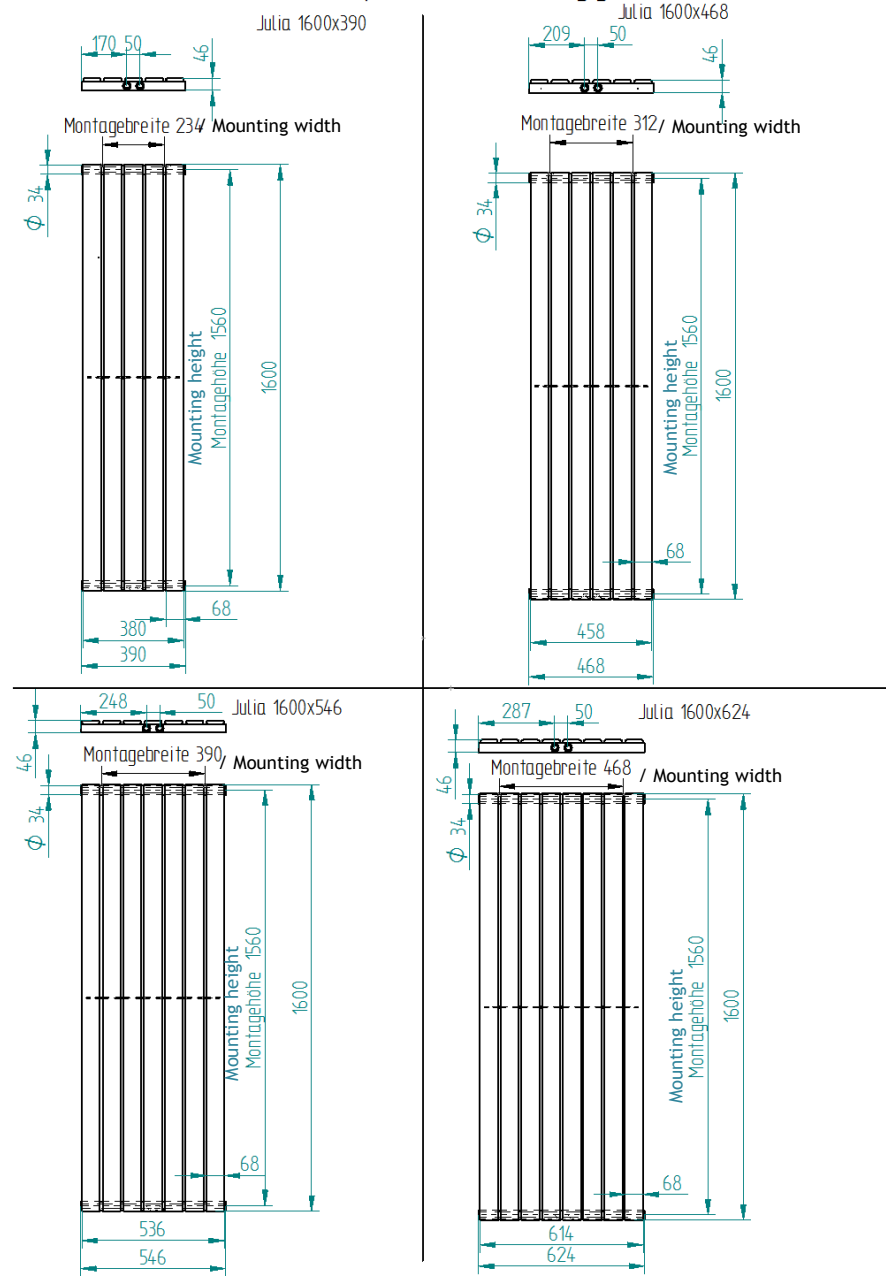

Im Set enthalten / The set contains:

Sie brauchen / You need:

Ca. 80 mm tiefe Bohrungen in die Wand anbringen.

Drill about 80 mm deep holes into the wall.

Radiator Julia 1600 single-layer

Heizkörper Julia 1600 einlagig

Radiator Julia 1800 single-layer

Heizkörper Julia 1800 einlagig

Radiator Julia 1600 double-layer

Heizkörper Julia 1600 doppelagig

Radiator Julia 1800 double-layer

Heizkörper Julia 1800 doppelagig

Heizkörper / Radiator Julia 1600/1800 x 702

Julia 1600x702 einlagig / single-layer

Julia 1600x702 doppelagig / double-layer

Julia 1800x702 einlagig / single-layer

Julia 1800x702 doppelagig / double-layer