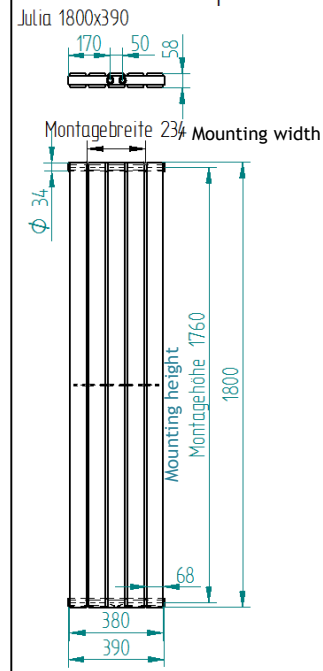

Im Set enthalten / The set contains:

Sie brauchen / You need:

Ca. 80 mm tiefe Bohrungen in die Wand anbringen.

Drill about 80 mm deep holes into the wall.

Radiator Julia 1600 single-layer

Heizkörper Julia 1600 einlagig

Radiator Julia 1800 single-layer

Heizkörper Julia 1800 einlagig

Radiator Julia 1600 double-layer

Heizkörper Julia 1600 doppelagig

Radiator Julia 1800 double-layer

Heizkörper Julia 1800 doppelagig

Heizkörper / Radiator Julia 1600/1800 x 702

Julia 1600x702 einlagig / single-layer

Julia 1600x702 doppelagig / double-layer

Julia 1800x702 einlagig / single-layer

Julia 1800x702 doppelagig / double-layer