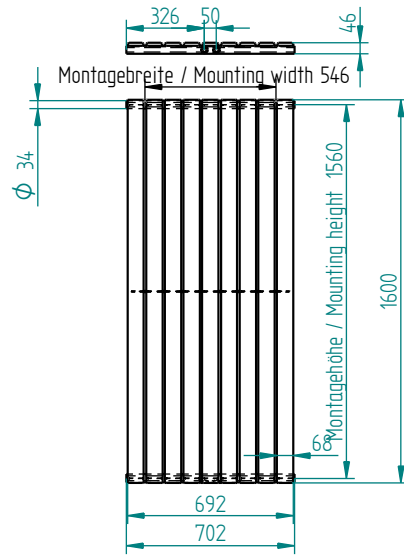

Im Set enthalten / The set contains:

Sie brauchen / You need:

Ca. 80 mm tiefe Bohrungen in die Wand anbringen.

Drill about 80 mm deep holes into the wall.

Radiator Julia 1600 single-layer

Heizkörper Julia 1600 einlagig

Radiator Julia 1800 single-layer

Heizkörper Julia 1800 einlagig

Radiator Julia 1600 double-layer

Heizkörper Julia 1600 doppelagig

Radiator Julia 1800 double-layer

Heizkörper Julia 1800 doppelagig

Heizkörper / Radiator Julia 1600/1800 x 702

Julia 1600x702 einlagig / single-layer

Julia 1600x702 doppelagig / double-layer

Julia 1800x702 einlagig / single-layer

Julia 1800x702 doppelagig / double-layer