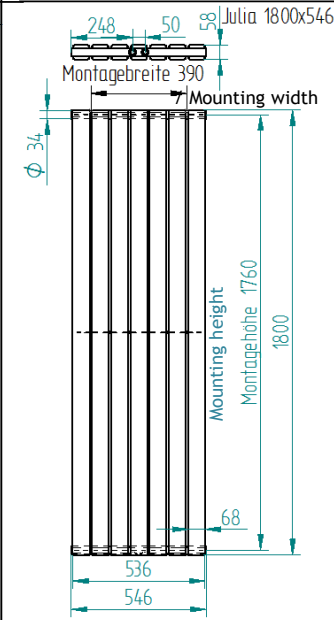

Im Set enthalten / The set contains:

Sie brauchen / You need:

Ca. 80 mm tiefe Bohrungen in die Wand anbringen.

Drill about 80 mm deep holes into the wall.

Radiator Julia 1600 single-layer

Heizkörper Julia 1600 einlagig

Radiator Julia 1800 single-layer

Heizkörper Julia 1800 einlagig

Radiator Julia 1600 double-layer

Heizkörper Julia 1600 doppelagig

Radiator Julia 1800 double-layer

Heizkörper Julia 1800 doppelagig

Heizkörper / Radiator Julia 1600/1800 x 702

Julia 1600x702 einlagig / single-layer

Julia 1600x702 doppelagig / double-layer

Julia 1800x702 einlagig / single-layer

Julia 1800x702 doppelagig / double-layer