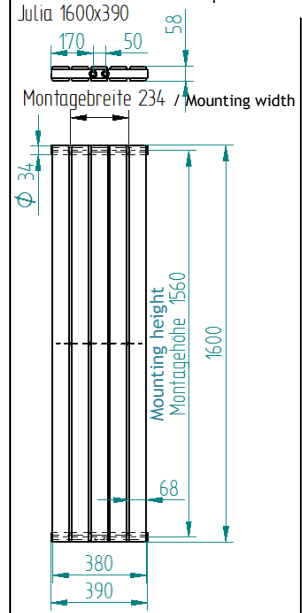

Im Set enthalten / The set contains:

Sie brauchen / You need:

Ca. 80 mm tiefe Bohrungen in die Wand anbringen.

Drill about 80 mm deep holes into the wall.

Radiator Julia 1600 single-layer

Heizkörper Julia 1600 einlagig

Radiator Julia 1800 single-layer

Heizkörper Julia 1800 einlagig

Radiator Julia 1600 double-layer

Heizkörper Julia 1600 doppelagig

Radiator Julia 1800 double-layer

Heizkörper Julia 1800 doppelagig

Heizkörper / Radiator Julia 1600/1800 x 702

Julia 1600x702 einlagig / single-layer

Julia 1600x702 doppelagig / double-layer

Julia 1800x702 einlagig / single-layer

Julia 1800x702 doppelagig / double-layer