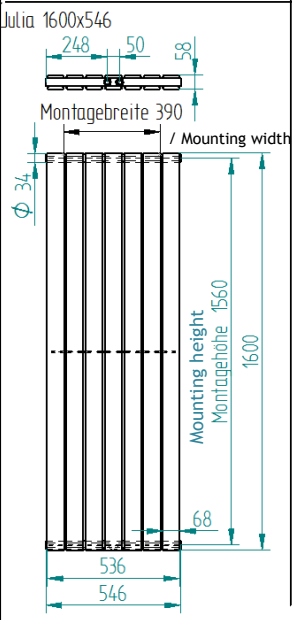

Im Set enthalten / The set contains:

Sie brauchen / You need:

Ca. 80 mm tiefe Bohrungen in die Wand anbringen.

Drill about 80 mm deep holes into the wall.

Radiator Julia 1600 single-layer

Heizkörper Julia 1600 einlagig

Radiator Julia 1800 single-layer

Heizkörper Julia 1800 einlagig

Radiator Julia 1600 double-layer

Heizkörper Julia 1600 doppelagig

Radiator Julia 1800 double-layer

Heizkörper Julia 1800 doppelagig

Heizkörper / Radiator Julia 1600/1800 x 702

Julia 1600x702 einlagig / single-layer

Julia 1600x702 doppelagig / double-layer

Julia 1800x702 einlagig / single-layer

Julia 1800x702 doppelagig / double-layer