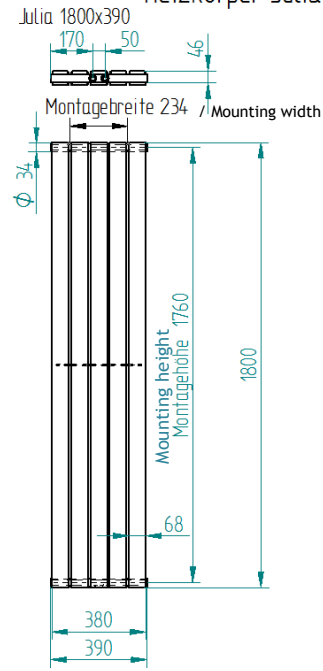

Im Set enthalten / The set contains:

Sie brauchen / You need:

Ca. 80 mm tiefe Bohrungen in die Wand anbringen.

Drill about 80 mm deep holes into the wall.

Radiator Julia 1600 single-layer

Heizkörper Julia 1600 einlagig

Radiator Julia 1800 single-layer

Heizkörper Julia 1800 einlagig

Radiator Julia 1600 double-layer

Heizkörper Julia 1600 doppelagig

Radiator Julia 1800 double-layer

Heizkörper Julia 1800 doppelagig

Heizkörper / Radiator Julia 1600/1800 x 702

Julia 1600x702 einlagig / single-layer

Julia 1600x702 doppelagig / double-layer

Julia 1800x702 einlagig / single-layer

Julia 1800x702 doppelagig / double-layer