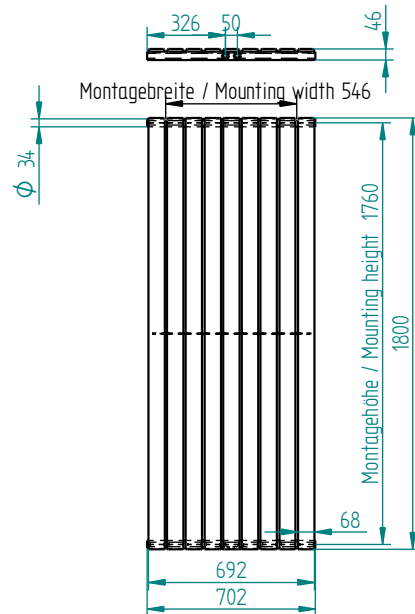

Im Set enthalten / The set contains:

Sie brauchen / You need:

Ca. 80 mm tiefe Bohrungen in die Wand anbringen.

Drill about 80 mm deep holes into the wall.

Radiator Julia 1600 single-layer

Heizkörper Julia 1600 einlagig

Radiator Julia 1800 single-layer

Heizkörper Julia 1800 einlagig

Radiator Julia 1600 double-layer

Heizkörper Julia 1600 doppelagig

Radiator Julia 1800 double-layer

Heizkörper Julia 1800 doppelagig

Heizkörper / Radiator Julia 1600/1800 x 702

Julia 1600x702 einlagig / single-layer

Julia 1600x702 doppelagig / double-layer

Julia 1800x702 einlagig / single-layer

Julia 1800x702 doppelagig / double-layer