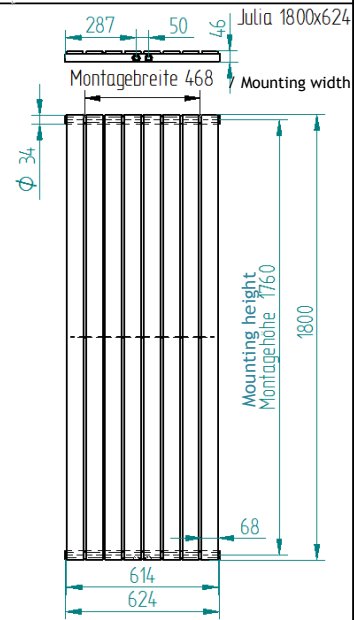

Im Set enthalten / The set contains:

Sie brauchen / You need:

Ca. 80 mm tiefe Bohrungen in die Wand anbringen.

Drill about 80 mm deep holes into the wall.

Radiator Julia 1600 single-layer

Heizkörper Julia 1600 einlagig

Radiator Julia 1800 single-layer

Heizkörper Julia 1800 einlagig

Radiator Julia 1600 double-layer

Heizkörper Julia 1600 doppelagig

Radiator Julia 1800 double-layer

Heizkörper Julia 1800 doppelagig

Heizkörper / Radiator Julia 1600/1800 x 702

Julia 1600x702 einlagig / single-layer

Julia 1600x702 doppelagig / double-layer

Julia 1800x702 einlagig / single-layer

Julia 1800x702 doppelagig / double-layer