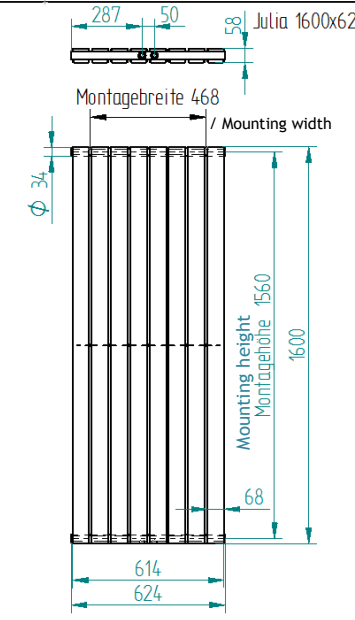

Im Set enthalten / The set contains:

Sie brauchen / You need:

Ca. 80 mm tiefe Bohrungen in die Wand anbringen.

Drill about 80 mm deep holes into the wall.

Radiator Julia 1600 single-layer

Heizkörper Julia 1600 einlagig

Radiator Julia 1800 single-layer

Heizkörper Julia 1800 einlagig

Radiator Julia 1600 double-layer

Heizkörper Julia 1600 doppelagig

Radiator Julia 1800 double-layer

Heizkörper Julia 1800 doppelagig

Heizkörper / Radiator Julia 1600/1800 x 702

Julia 1600x702 einlagig / single-layer

Julia 1600x702 doppelagig / double-layer

Julia 1800x702 einlagig / single-layer

Julia 1800x702 doppelagig / double-layer