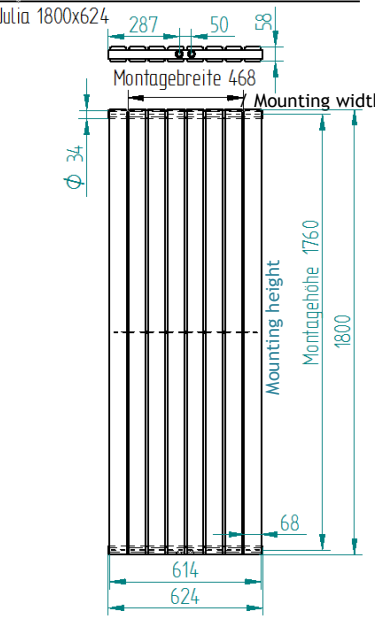

Im Set enthalten / The set contains:

Sie brauchen / You need:

Ca. 80 mm tiefe Bohrungen in die Wand anbringen.

Drill about 80 mm deep holes into the wall.

Radiator Julia 1600 single-layer

Heizkörper Julia 1600 einlagig

Radiator Julia 1800 single-layer

Heizkörper Julia 1800 einlagig

Radiator Julia 1600 double-layer

Heizkörper Julia 1600 doppelagig

Radiator Julia 1800 double-layer

Heizkörper Julia 1800 doppelagig

Heizkörper / Radiator Julia 1600/1800 x 702

Julia 1600x702 einlagig / single-layer

Julia 1600x702 doppelagig / double-layer

Julia 1800x702 einlagig / single-layer

Julia 1800x702 doppelagig / double-layer