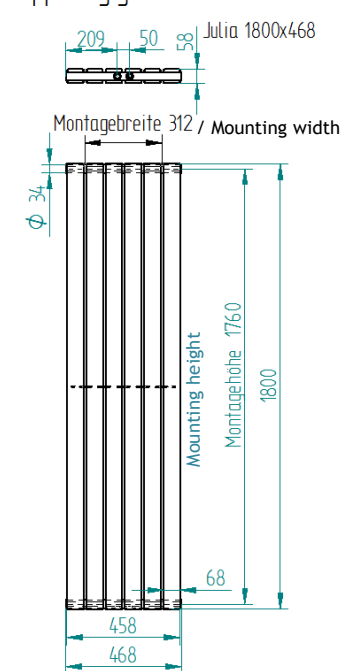

Im Set enthalten / The set contains:

Sie brauchen / You need:

Ca. 80 mm tiefe Bohrungen in die Wand anbringen.

Drill about 80 mm deep holes into the wall.

Radiator Julia 1600 single-layer

Heizkörper Julia 1600 einlagig

Radiator Julia 1800 single-layer

Heizkörper Julia 1800 einlagig

Radiator Julia 1600 double-layer

Heizkörper Julia 1600 doppelagig

Radiator Julia 1800 double-layer

Heizkörper Julia 1800 doppelagig

Heizkörper / Radiator Julia 1600/1800 x 702

Julia 1600x702 einlagig / single-layer

Julia 1600x702 doppelagig / double-layer

Julia 1800x702 einlagig / single-layer

Julia 1800x702 doppelagig / double-layer