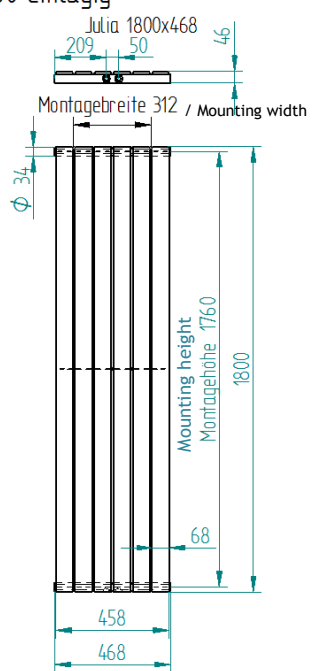

Im Set enthalten / The set contains:

Sie brauchen / You need:

Ca. 80 mm tiefe Bohrungen in die Wand anbringen.

Drill about 80 mm deep holes into the wall.

Radiator Julia 1600 single-layer

Heizkörper Julia 1600 einlagig

Radiator Julia 1800 single-layer

Heizkörper Julia 1800 einlagig

Radiator Julia 1600 double-layer

Heizkörper Julia 1600 doppelagig

Radiator Julia 1800 double-layer

Heizkörper Julia 1800 doppelagig

Heizkörper / Radiator Julia 1600/1800 x 702

Julia 1600x702 einlagig / single-layer

Julia 1600x702 doppelagig / double-layer

Julia 1800x702 einlagig / single-layer

Julia 1800x702 doppelagig / double-layer