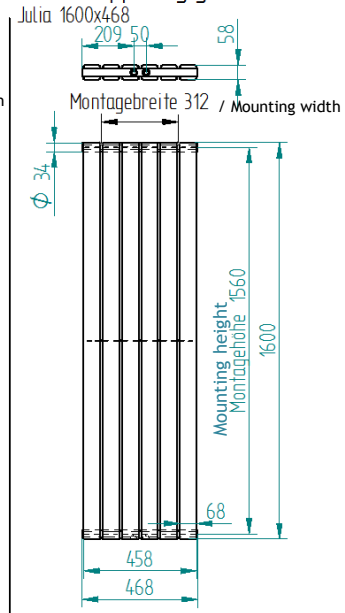

Im Set enthalten / The set contains:

Sie brauchen / You need:

Ca. 80 mm tiefe Bohrungen in die Wand anbringen.

Drill about 80 mm deep holes into the wall.

Radiator Julia 1600 single-layer

Heizkörper Julia 1600 einlagig

Radiator Julia 1800 single-layer

Heizkörper Julia 1800 einlagig

Radiator Julia 1600 double-layer

Heizkörper Julia 1600 doppelagig

Radiator Julia 1800 double-layer

Heizkörper Julia 1800 doppelagig

Heizkörper / Radiator Julia 1600/1800 x 702

Julia 1600x702 einlagig / single-layer

Julia 1600x702 doppelagig / double-layer

Julia 1800x702 einlagig / single-layer

Julia 1800x702 doppelagig / double-layer