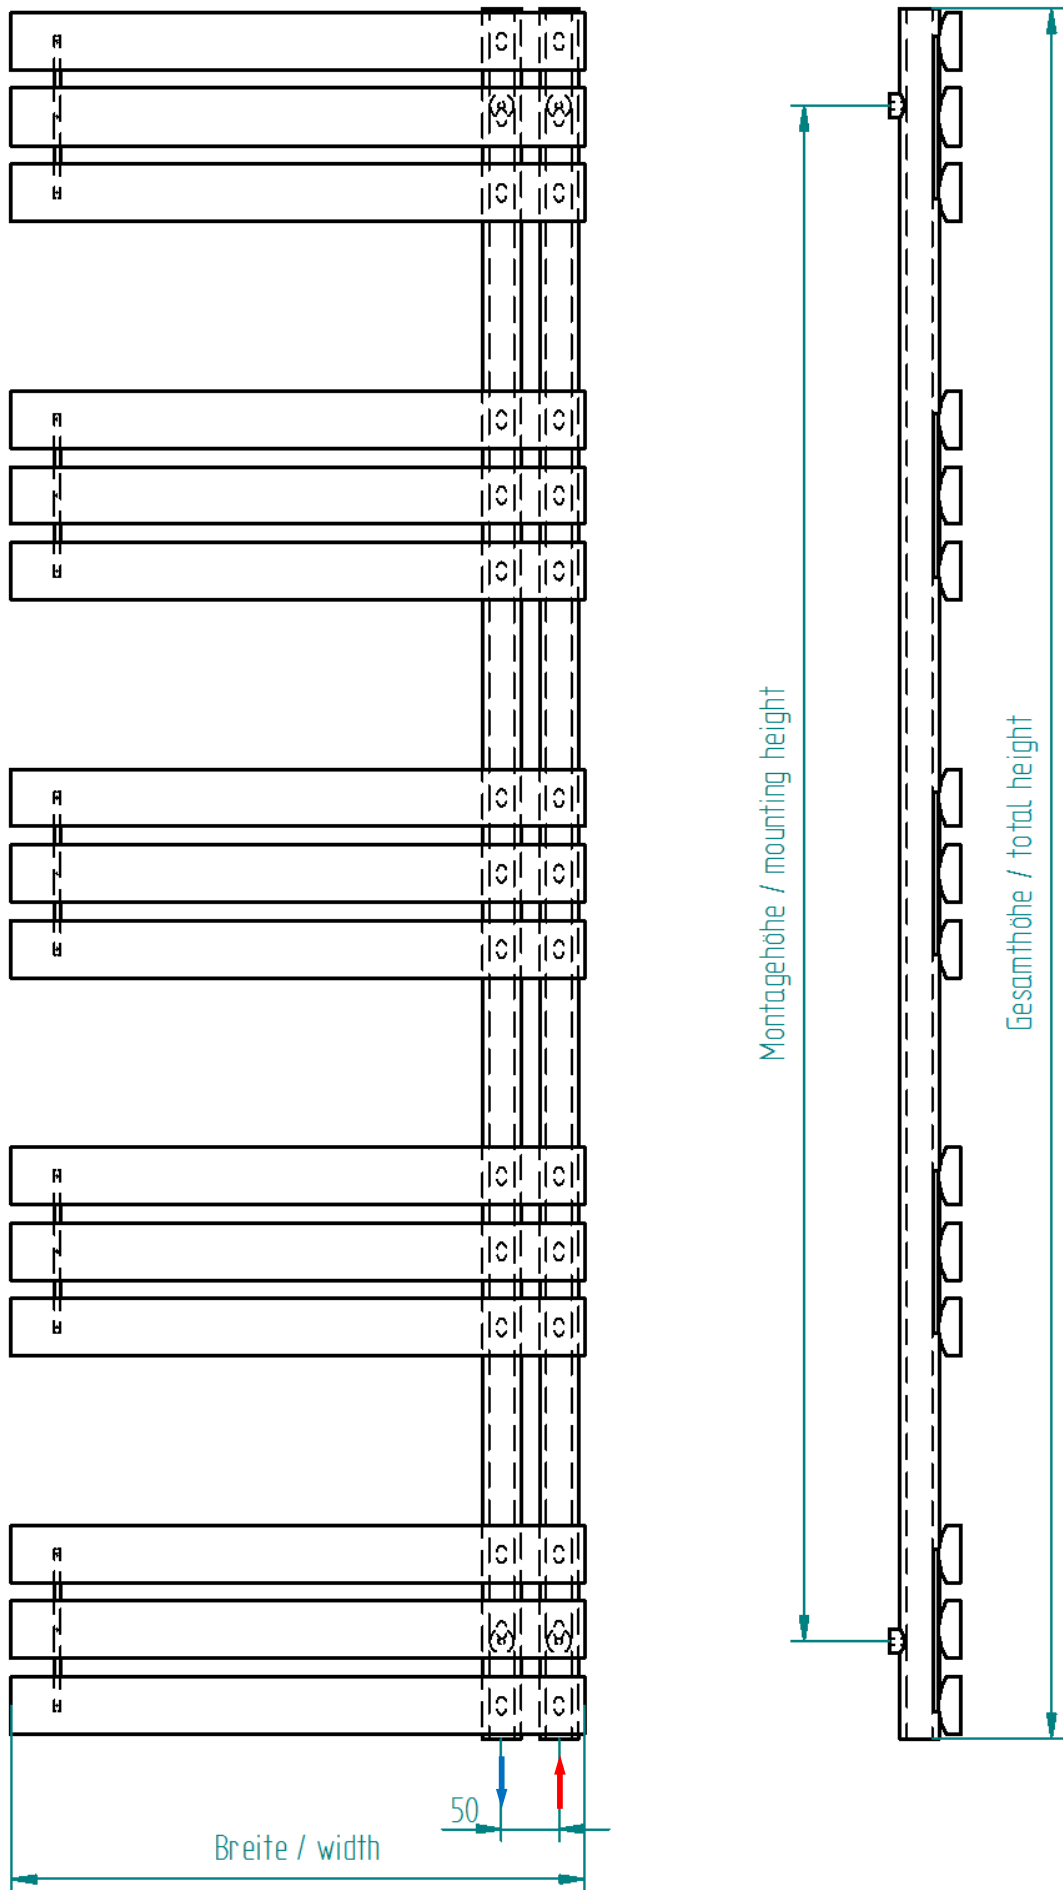

Montageanleitung / mounting instruction

Im Set enthalten / The set contains:

Sie brauchen / You need:

1

Montagehöhe
s. Zeichnung
Mounting height see drawing

Bohrungen in die Wand anbringen.
Drill the holes into the wall.

2

Dübel einschlagen.
Hammer in the dowels.

3

Die Hülsen B mit den Schrauben F in die Wand einschrauben.
Fix the sleeves B with the screws F on the wall

4

Die Hülsen C mit den Schrauben D in den Heizkörper einschrauben.
Fix the sleeves C with the screws D to the radiator.

5

Den Heizkörper mit den Schrauben D an die Wand befestigen.
Fix the radiator with the screws D to the wall.

Die Hülsen C mit den Schrauben D in den Heizkörper einschrauben.

Fix the sleeves C with the screws D to the radiator.

Den Heizkörper mit den Schrauben D an die Wand befestigen.

Fix the radiator with the screws D to the wall.

Alle Angaben ohne Gewähr und unter Ausschluss jeglicher Haftung. Druckfehler und Irrtümer vorbehalten. Für montagerelevante Maße ist eine Toleranz von ± 5 mm zu beachten / All specifications without guarantee and excluding all liability. Misprints and printing errors reserved. Please consider a tolerance of ± 5 mm for all assembly relevant dimensions.